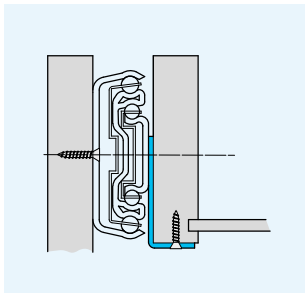

- Load rating up to 60kg per pair
- 100%+ extension
- 19mm slide thickness
- Brackets on drawer member for bottom mounting
- Hold-in
- Not suitable for flat mounting
- Temperature -20°C to +70°C
- DZ - 12 hours salt spray test

80,000

- Charge jusqu'à 60kg per paire
- Course +100%
- Épaisseur de glissière de 19mm
- Équerres de montage sous tiroir
- Point dur en position fermée
- Ne convient pas pour un montage à plat
- Température d'utilisation de -20 °C à +70 °C
- DZ - 12 heures de tenue au brouillard salin

- Lastwert bis 60kg pro paar
- Überauszug
- 19mm Schienendicke
- Winkel an Schiene zur Bodenmontage
- Rastung in geschlossener Position
- Nicht für Flachmontage geeignet
- Temperatur -20°C bis +70°C
- DZ - 12 Stunden Salzsprühstest

Notes:

- Fixing recommendation: 4mm wood screw/ 6mm Euro screw
- Vertical (side) mounting only
- For more information, refer to "How to select a slide" section

Notes:

- Visserie recommandée: Vis à bois 4mm/ Eurovis 6mm
- Montage sur chant uniquement
- Pour de plus amples informations, reportez-vous à la section « Pour bien sélectionner la glissière »