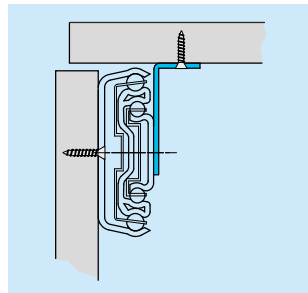

- Load rating up to 60kg per pair
- 100%+ extension
- 19mm slide thickness
- Brackets on drawer member for bottom mounting
- Hold-in
- Not suitable for flat mounting
- Temperature -20°C to +70°C
- DZ - 12 hours salt spray test

80,000

- Charge jusqu'à 60kg per paire
- Course +100%
- Épaisseur de glissière de 19mm
- Équerres de montage sous tiroir
- Point dur en position fermée
- Ne convient pas pour un montage à plat
- Température d'utilisation de -20 °C à +70 °C
- DZ - 12 heures de tenue au brouillard salin

- Lastwert bis 60kg pro paar
- Überauszug
- 19mm Schienendicke
- Winkel an Schiene zur Bodenmontage
- Rastung in geschlossener Position
- Nicht für Flachmontage geeignet
- Temperatur -20°C bis +70°C
- DZ - 12 Stunden Salzsprühstest

Notes:

- Fixing recommendation: 4mm wood screw/ 6mm Euro screw
- Vertical (side) mounting only
- For more information, refer to "How to select a slide" section

Notes:

- Visserie recommandée: Vis à bois 4mm/ Eurovis 6mm
- Montage sur chant uniquement
- Pour de plus amples informations, reportez-vous à la section « Pour bien sélectionner la glissière »