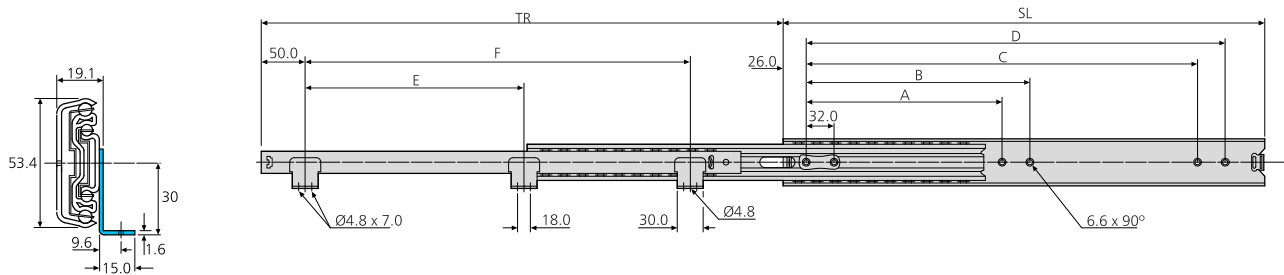

- Load rating up to 60kg per pair
- 100%+ extension
- 19mm slide thickness
- Brackets on drawer member for bottom mounting
- Hold-in
- Not suitable for flat mounting
- Temperature -20°C to +70°C
- DZ - 12 hours salt spray test

80,000

- Charge jusqu'à 60kg per paire
- Course +100%
- Épaisseur de glissière de 19mm
- Équerres de montage sous tiroir
- Point dur en position fermée
- Ne convient pas pour un montage à plat
- Température d'utilisation de -20 °C à +70 °C
- DZ - 12 heures de tenue au brouillard salin

- Lastwert bis 60kg pro paar
- Überauszug
- 19mm Schienendicke
- Winkel an Schiene zur Bodenmontage
- Rastung in geschlossener Position
- Nicht für Flachmontage geeignet
- Temperatur -20°C bis +70°C
- DZ - 12 Stunden Salzsprühstest

5517-60	mm								kg	
	SL	TR	A	B	C	D	E	F	W	L
DZ5517-6030	300	325.0	-	-	224	256	-	190	1.57	55
DZ5517-6035	350	374.2	-	-	224	256	-	240	1.85	57
DZ5517-6040	400	436.1	160	192	320	352	-	290	2.11	59
DZ5517-6045	450	498.0	160	192	320	352	-	340	2.38	60
DZ5517-6050	500	547.2	192	224	416	448	-	390	2.65	60
DZ5517-6055	550	596.4	-	224	448	480	250	440	2.96	60
DZ5517-6060	600	658.3	256	288	480	512	250	490	3.20	60
DZ5517-6065	650	707.5	256	288	544	576	250	540	3.49	58
DZ5517-6070	700	769.4	288	416	576	608	250	590	3.75	55